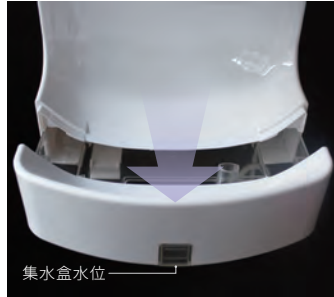

集水盒水位

抽取式集水盒，可直接拆開清潔