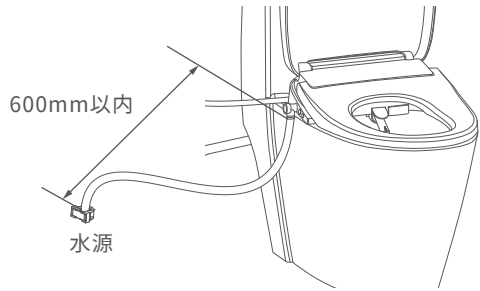

無線遙控型智慧便座

單位：mm

※注意：馬桶旁須具備110V之三孔插座，且電源插座請確實做好接地。

※產品電源線長度約為1.2m，產品額定功率為1050W，請確保電源符合需求。

距離A	建議914mm / 最小762mm
距離B	340mm以上
距離C	340mm以上