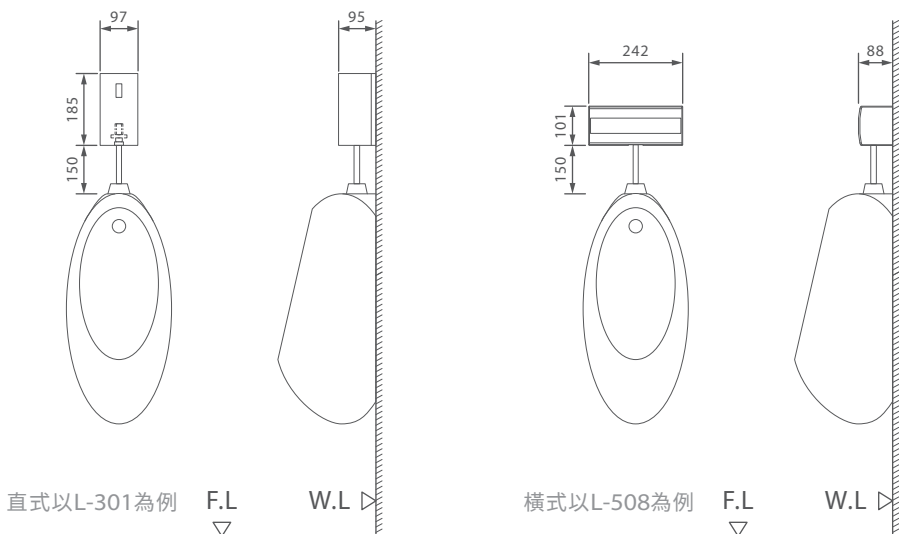

※注意：各沖水器外觀尺寸請參考P.27~P.28，請依照實際使用瓷器尺寸安裝。

UT馬桶手自動兩用沖水器

L-506

單位：mm

※注意：請依照實際使用馬桶尺寸調整安裝。

隱藏式自動感應沖水器系列

L-371W / L-371B / L-373 / L-391W / L-391B / L-393 / L-505 / L-509W / L-509B / L-602 / L-605B / L-605G

單位：mm