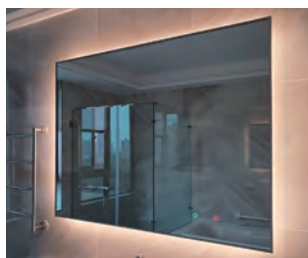

Product features

產品特點

※鏡類產品皆為訂貨生產，製作與運送需要20個工作天
※產品顏色及樣式均以實品為準，如有更改恕不另行通知

智慧節電 Energy-saving

鏡體搭配3000K暖白光 LED，耗電量不到8瓦。

環境友善 Eco-friendly

不需使用任何洗劑，用水即可輕鬆清潔。

易潔鏡 AS Nano Coating

電子級奈米鍍膜技術，在鏡子表面形成易潔防霧鍍膜層，使水氣不易凝結，留下水痕，髒汙亦難以附著。

超耐用 Long Service Life

鏡身經工研院測試，鍍膜層壽命長達5年以上，耐蝕壽命為一般銀鏡的3倍。

M-012 NT$34,000

LED除霧燈鏡櫃 (單燈)
尺寸：600×800×150mm
AC 110V~220V 60Hz 37W
鏡框材質：鋁合金
櫃體材質：鋁合金
置物層板深度：9cm
三段色溫 / 亮度無段調光

M-022 NT$34,000

LED除霧燈鏡櫃 (雙燈)
尺寸：600×800×150mm
AC 110V~220V 60Hz 45W
鏡框材質：鋁合金
櫃體材質：鋁合金
置物層板深度：9cm
三段色溫 / 亮度無段調光