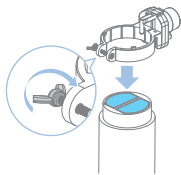

電池盒使用電源：3號鹼性電池1.5V×4顆

水箱零件適用範圍說明

沖水器到馬桶水箱蓋的最短距離不得小於27mm

簡單安裝5步驟

1 扣

選擇適合水箱零件尺寸的固定環，並將沖水器扣上

2 插

把固定環插進馬桶水箱內零件上，並旋轉異形螺帽來鬆緊固定裝置