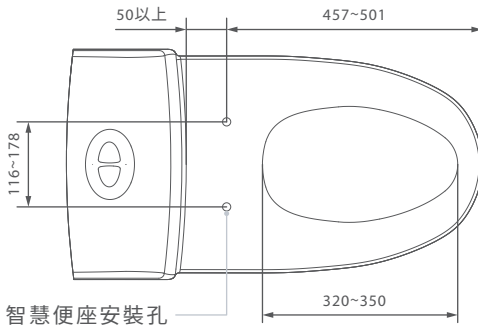

備註：

1. 智慧便座安裝孔至馬桶水箱間距離不同，便座前端可能會有些微尺寸差距。
2. 其他造型馬桶或尺寸與安裝圖示不同者，請洽詢確認是否適裝此產品。