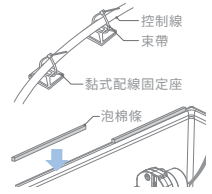

5 整

以配線固定座及束帶整理線材，並將泡棉條黏貼於水箱邊緣