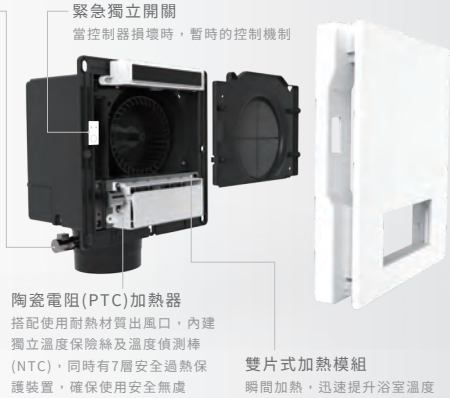

台灣精品2022
TAIWAN EXCELLENCE

基本款

進階款

Product features

21型浴室暖房乾燥機產品特點

※下圖以JV-411為例，面板及濾網樣式請參考各型號說明
 ※若選配有線控制面板則無緊急獨立開關

Product parts

21型浴室暖房乾燥機配件加購