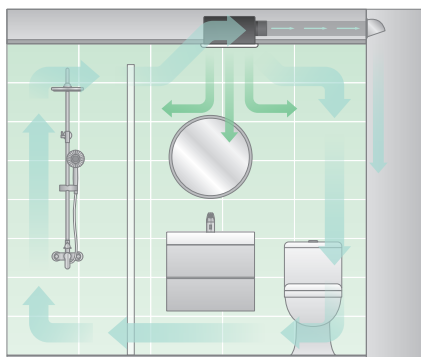

涼風 Fan

有標準模式(H)和低噪音模式(L)，適合天氣悶熱、室內溫度高的時候使用。夏季選擇涼風功能增加空氣對流，加速風乾衣物更能節省能源。

照明 Light (※JV-421B / JV-431B 為主機面板結合照明功能)
整合機台外接照明與浴室主燈，一鍵即可輕鬆掌握，既美觀又節約空間。

預約 Preset (※僅選配控制器 A3 / B2W / B2B / D1 / E1W / E1B 有此功能)
使用預約功能，對外出、夜間乾燥洗滌物，或早上有溫暖浴室需求的使用者都非常方便。

定時 Timer (※選配控制器 F1W / F1B / H1W / K2W 則無此功能)
可設定各模式的運轉結束時間，時間到自動停止運作。人性化多段定時功能，LCD螢幕或燈號顯示設定時間。

殺菌 Sterilization (※僅 J-211 / JV-211 / JV-411 / JV-431A / JV-431B 有此功能)
等離子技術殺菌、除臭，淨化空氣，打造清新衛浴空間。

AUTO 模式 Automatic detection (※「進階款」機型若選配 G1W 則無此功能，其他機型選配 G3W / G3W-R 有此功能)
自動偵測室內環境濕度，當數值高於75%RH自動開啟換氣功能，直到偵測到的室內濕度低於70%RH時才會停止換氣。