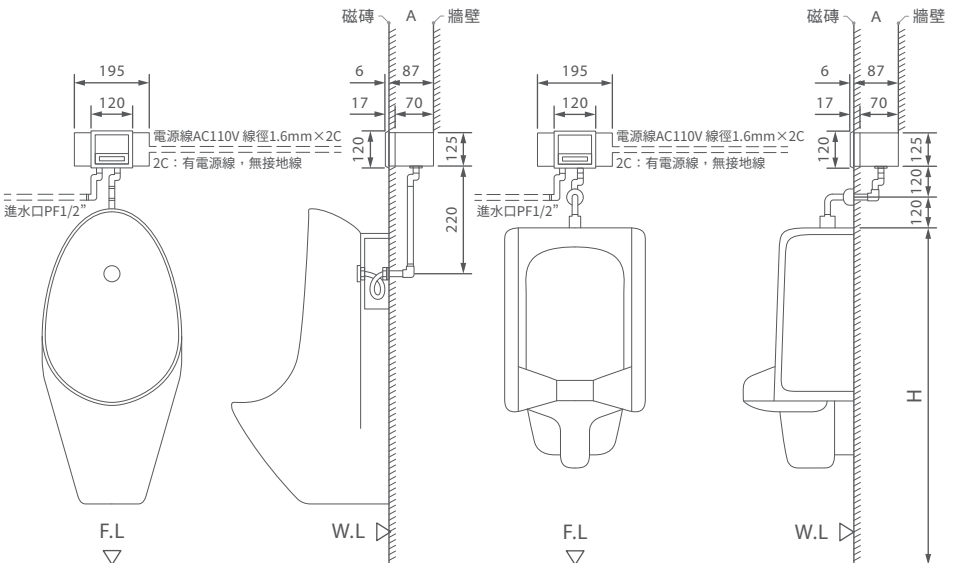

正方形面板背進水安裝配置圖

正方形面板標準安裝配置圖