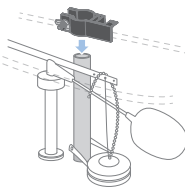

2 插

將固定支架插進馬桶水箱中落水器水管