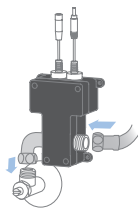

3 裝

將控制盒組裝到水源處後，再將進水軟管接到控制盒

4 接

將電源與腳踏開關的線，按照顏色接到控制盒上對應接頭

5 開

使用一字起子逆時針旋轉，開啟水源並且打開手動龍頭開關

無線遙控型智慧便座

單位：mm