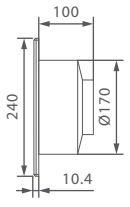

換氣扇系列

單位：mm

J-85C