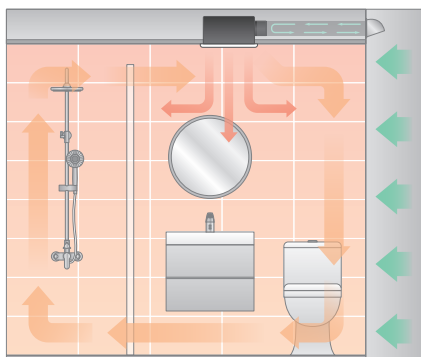

JLA根據台灣海島型氣候夏天高溫多雨、冬季濕冷的特性，研發出一套智慧型浴室換氣系統，不只具備換氣及乾爽功能，還能提供四季恆溫的舒適環境，讓冬天浴室不再寒冷，夏天入浴涼爽舒適，滿足您四季所需！

多種功能，一次擁有

乾燥 Dryer

加熱浴室空氣、排出濕氣，使浴室空間更乾爽舒適，循環暖風能讓衣物溫暖快乾，適合雨天和寒冬使用。

換氣 Ventilator

分為強力換氣模式(H)和標準換氣模式(L)。H換氣量多適用大浴室或快速換氣時使用；L噪音較小，適合入浴時使用。可控制浴室中的霧氣與乾燥機本體上的滴水，能減少溼氣、異味並防止黴菌產生。