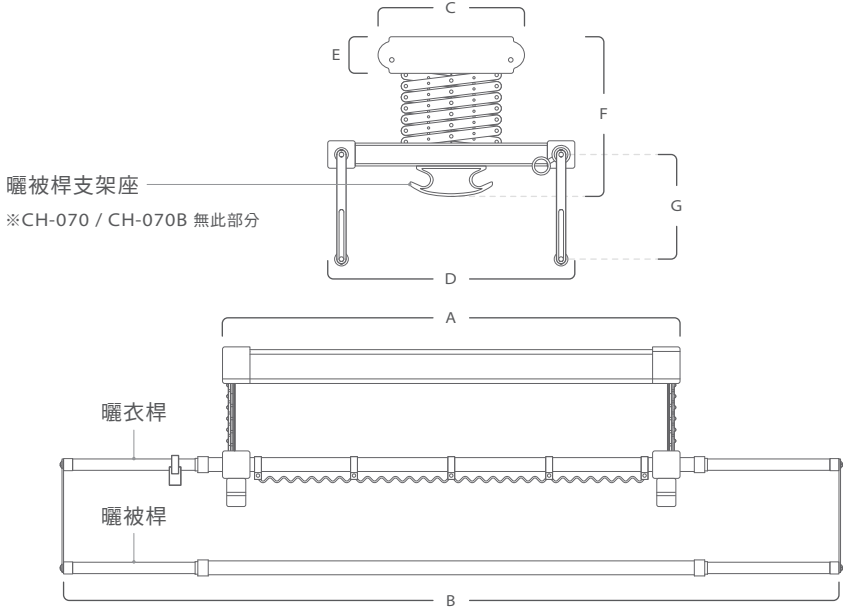

智慧節能電動曬衣架系列

CH-070 / CH-070B / CH-071 / CH-071B / CH-101 / CH-101B / CH-201

單位：mm