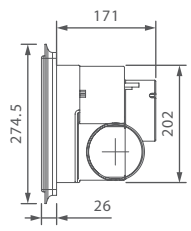

J-50A / J-50B