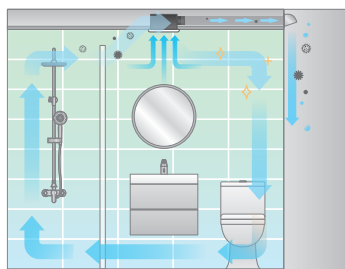

 好清洗
Easy to clean

病毒傳播最容易發生在
空氣不流通的地方

病毒主要傳播途徑為飛沫及接觸傳染，所在的空氣環境能夠影響健康，有效換氣保持室內空氣新鮮，降低環境中的病毒濃度，從而降低感染的風險。

打造全齡生活空間，從改善空氣品質開始。

To create an all-age living space, improving air quality is the first step.

浴室換氣扇能加速空氣流通，進而降低潮溼感及濕滑地板的危險性，在改善潮濕問題的同時也避免黴菌滋生，完善最理想的衛浴空間。