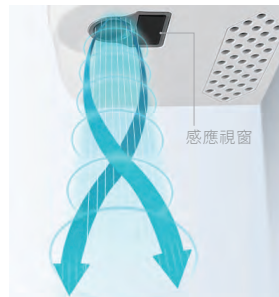

內置濾網，可掀開底部進風柵清潔

掀開底部進風柵，內有防盜螺絲可鎖牆，適合公共空間安裝使用

F-111

全自動高速感應烘手機
 尺寸：260×156×180mm
 AC 110V 60Hz NT\$14,000
 AC 220V 60Hz NT\$15,000
 1350W / 25000rpm / 75°C溫度開關 /
 ABS塑膠 / 2.7kg

小機身超大風量，快速烘乾

進風口
(內置濾網)

出風口

TOWEL WARMER