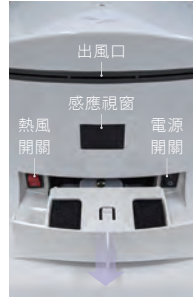

抽取型抗菌濾網盒

F-110

全自動高速感應烘手機
尺寸：161×281×153mm
AC 110V 60Hz NT$13,000
AC 220V 60Hz NT$14,000
1150W / 25000rpm / 70°C溫度開關 /
不鏽鋼拉絲紋 / 3.7kg