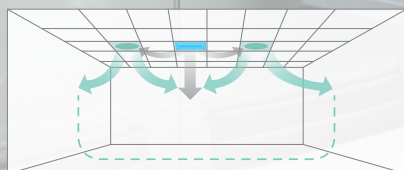

Airflow

冷氣出風口

環保節能循環扇

※施工尺寸圖請參閱P.78

JD-1000

DC直流節能循環扇
尺寸：600×600×180mm
110V~220V 50~60Hz
ABS塑膠 / 3.5kg

NT\$10,000

清新綠
JD-1000G