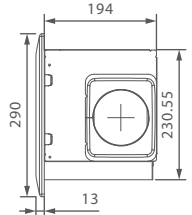

J-800 / JV-800