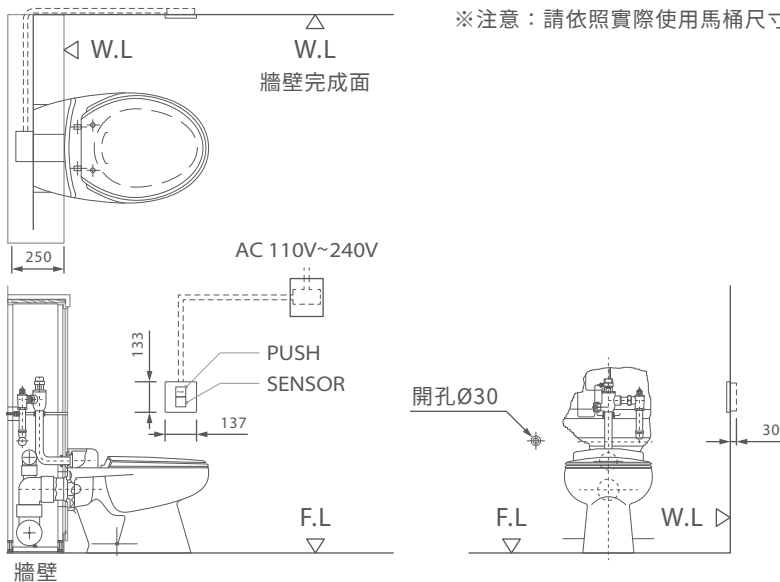

※注意：各沖水器外觀尺寸請參考P.27~P.28，請依照實際使用瓷器尺寸安裝。

UT馬桶手自動兩用沖水器

L-506

單位：mm

※注意：請依照實際使用馬桶尺寸調整安裝。

隱藏式自動感應沖水器系列

L-371W / L-371B / L-373 / L-391W / L-391B / L-393 / L-505 / L-509W / L-509B / L-602 / L-605B / L-605G

單位：mm