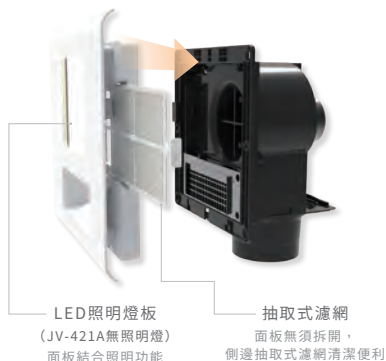

1坪

JV-421A (DC馬達)

基本款21型變頻浴室暖房乾燥機
AC 110V~220V — 520W (不含外接照明)
面板尺寸: 280×290mm
安裝尺寸: 210×210×160mm
抽取式濾網 / 2.95kg

1坪

JV-431A (DC馬達)

進階款21型變頻浴室暖房乾燥機
AC 110V~220V — 520W (不含外接照明)
面板尺寸: 280×280mm
安裝尺寸: 210×210×160mm
抽取式濾網 / 3.2kg
出風口擺風 / 等離子殺菌功能

1坪

JV-421B (DC馬達)

基本款21型LED照明變頻浴室暖房乾燥機
AC 110V~220V — 520W (不含LED照明)
面板尺寸: 280×290mm
安裝尺寸: 210×210×160mm
抽取式濾網 / 3.2kg
LED燈 (選購) 6000K / 12W

1坪

JV-431B (DC馬達)

進階款21型LED照明變頻浴室暖房乾燥機
AC 110V~220V — 520W (不含LED照明)
面板尺寸: 280×280mm
安裝尺寸: 210×210×160mm
抽取式濾網 / 3.45kg
LED燈 (選購) 6000K / 12W
出風口擺風 / 等離子殺菌功能

台灣精品2022
TAIWAN EXCELLENCE

基本款

進階款