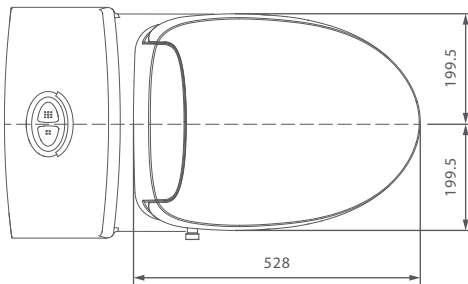

備註：

1. 智慧便座安裝孔至馬桶水箱間距離不同，便座前端可能會有些微尺寸差距。
2. 其他造型馬桶或尺寸與安裝圖示不同者，請洽詢確認是否適裝此產品。