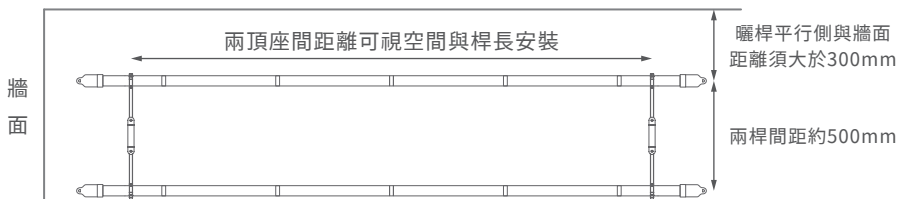

智慧節能電動曬衣架系列

單位：mm

CH-091 / CH-091B

固定式曬衣架

單位：mm

牆面

樓板