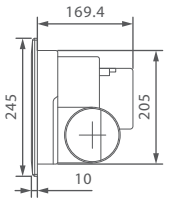

單位：mm

換氣扇系列

單位：mm

J-85C

J-86A

J-86C

J-86D

J-86E