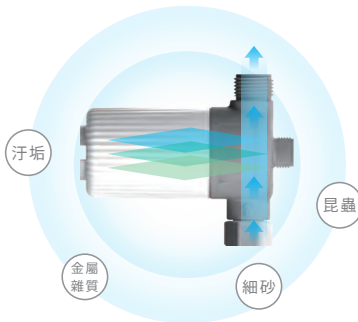

前置淨水器過濾

雙重保護，為您守護潔淨用水