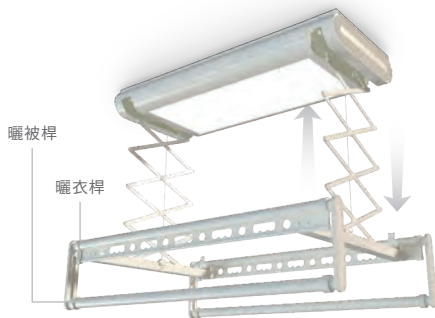

尺寸：39.5×145.5×13mm

使用AAA鹼性電池1.5V×2顆

曬桿完全收合

8.5公分超薄機身，曬桿組可完全收合至主機不佔空間。

※注意：如為加長款，曬桿組升至最頂部時則無法與主機齊平

額定電壓 / 頻率	110V~220V 60Hz
電機功率	50W
照明功率	18W
最高載重	35kg
升降距離	1100mm (※加長款為1600mm)

※注意加長款之曬桿組升到最頂部時無法與主機齊平。

※本產品主要適用於陽台RC天花板，裝設高度至少2.5m以上，不建議安裝於其他位置，非RC天花板需視現場環境另行評估。