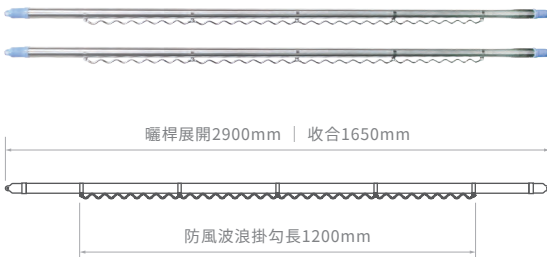

※頂座最多可放置五支曬桿

CH-012 NT\$15,000

落地式曬衣架

【選購】單支伸縮曬桿1650~2900mm +NT\$1,500

支架材質：304不鏽鋼

※標配附兩支伸縮曬桿，可額外加購

※兩個底座擺放之間距可依桿長與需求自行調整

※支架最多可放置六支曬桿