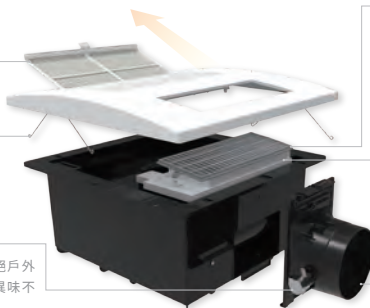

抽取式濾網

清潔保養更輕鬆

彈簧夾固定

無螺絲設計，面板拆裝、維護更方便

電動逆止閥門 (選購)

排風口採電動式閥門控制開關，有效杜絕戶外或管道間強風倒灌造成的噪音，菸味及異味不逆流、蚊蟲不進入，保持浴室清新空氣

耐熱出風口

採用陶瓷電阻(PTC)加熱器，搭配使用耐熱材質出風口，內建獨立溫度保險絲及溫度偵測棒(NTC)，同時有7層安全過熱保護裝置，確保使用安全無虞