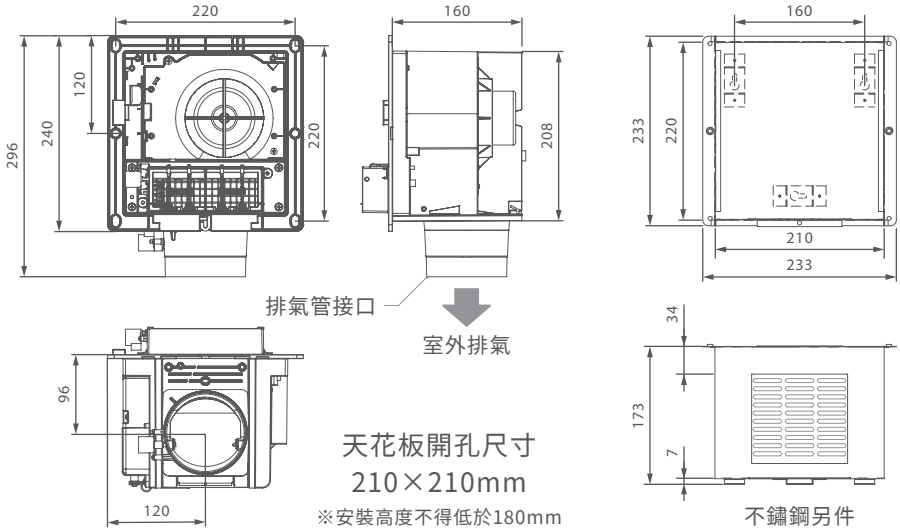

高適裝21型浴室暖房乾燥機系列

JV-401 / JV-411 / JV-421A / JV-421B / JV-431A / JV-431B

單位：mm