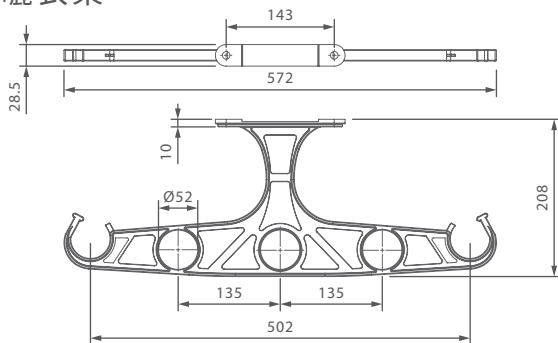

固定式曬衣架

單位：mm