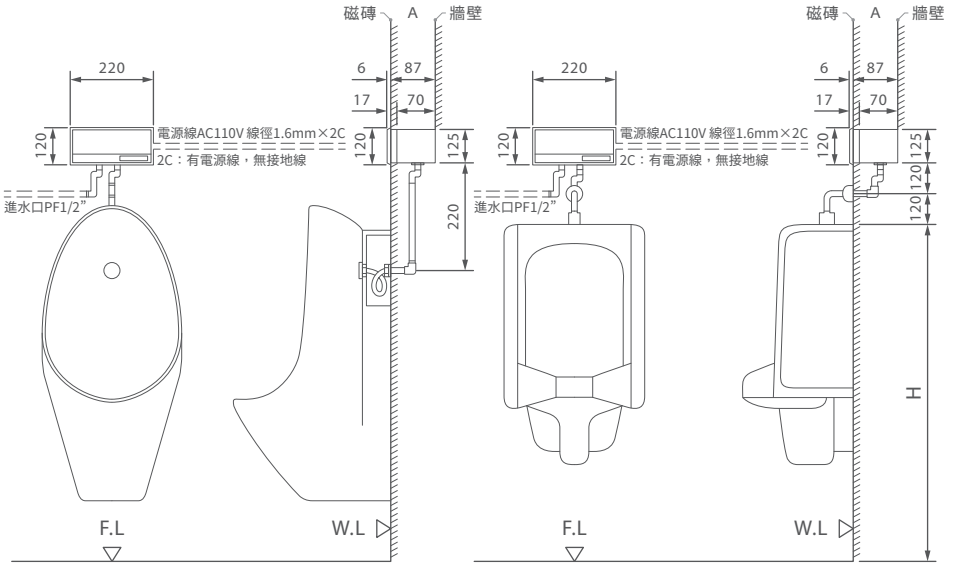

隱藏式自動感應沖水器系列

L-371W / L-371B / L-373 / L-391W / L-391B / L-393 / L-505 / L-509W / L-509B / L-602 / L-605B / L-605G

單位：mm

※注意：各沖水器外觀尺寸請參考P.30，請依照實際使用瓷器尺寸安裝。

※A尺寸深度必須大於87mm（此為基本值，亦可參考現場施工情形增加至建議值90mm）

長方形面板背進水安裝配置圖

長方形面板標準安裝配置圖