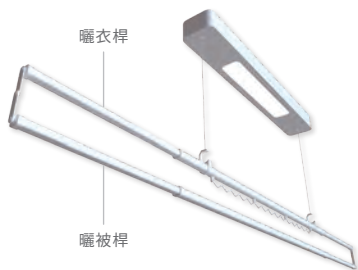

典雅白烤漆 | 曜石黑烤漆

K2W

無線遙控器

尺寸：40×124×13.3mm

使用AAA鹼性電池1.5V×2顆

超薄機身

7.5公分超薄機身，寬度僅13.5公分，附有曬被桿可放下晾被，不佔空間。

額定電壓 / 頻率	110V~220V 60Hz
電機功率	50W
照明功率	18W
最高載重	15kg
升降距離	1400mm