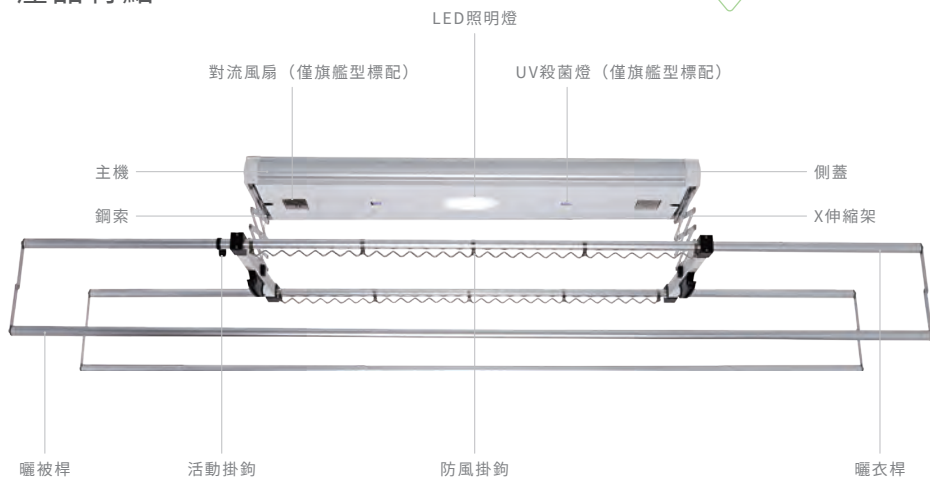

※本產品一般安裝於RC天花板，非RC天花板之安裝情況，需視現場環境另行評估。

※請勿使用小於0.75mm²×2C的電線，以免因用電過載導致火災或觸電。

WIRELESS Remote controller

無線遙控器

※迷你型之遙控器無法搭配D1W

※迷你型若選購UV殺菌燈，遙控器僅能搭配F1B

※標準型若選購全配，則使用旗艦型無線遙控器

型號	D1W	F1B	H1W	K1W	K2W
迷你型 標準型					
旗艦型					
尺寸	74×175×18.4mm	42.1×125.2×15.2mm	48×150×12mm	39.5×145.5×13.1mm	40×124×13.2mm
使用 電源	AAA鹼性電池1.5V ×2顆	A23鹼性電池12V ×1顆	CR2032電池3V ×2顆	AAA鹼性電池1.5V ×2顆	AAA鹼性電池1.5V ×2顆

Product features

產品特點

※施工尺寸圖請參閱P.82

還在煩惱小空間如何晾被嗎？

電動曬衣架多種晾曬方式，輕鬆簡單，自由搭配各種衣物、浴巾、棉被，小空間也有大方便！

善用陽台頂部空間 ▶ 增加地面使用面積

1

單桿晾被