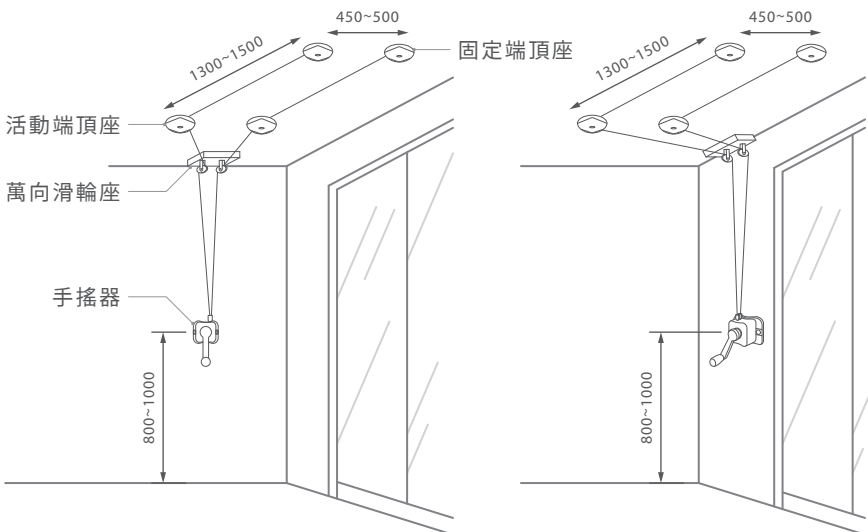

手搖式升降曬衣架系列

單位：mm