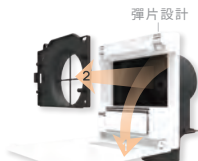

基本款

可拆式濾網

面板無須鬆開螺絲即可拆，風櫃蓋濾網清潔便利

側吸式面板 進風更全面

進階款

等離子功能 (※可換購臭氧殺菌功能)
除臭、淨化空氣，打造清新衛浴空間

可拆式濾網

面板可掀，無須鬆開螺絲，風櫃蓋濾網清潔便利