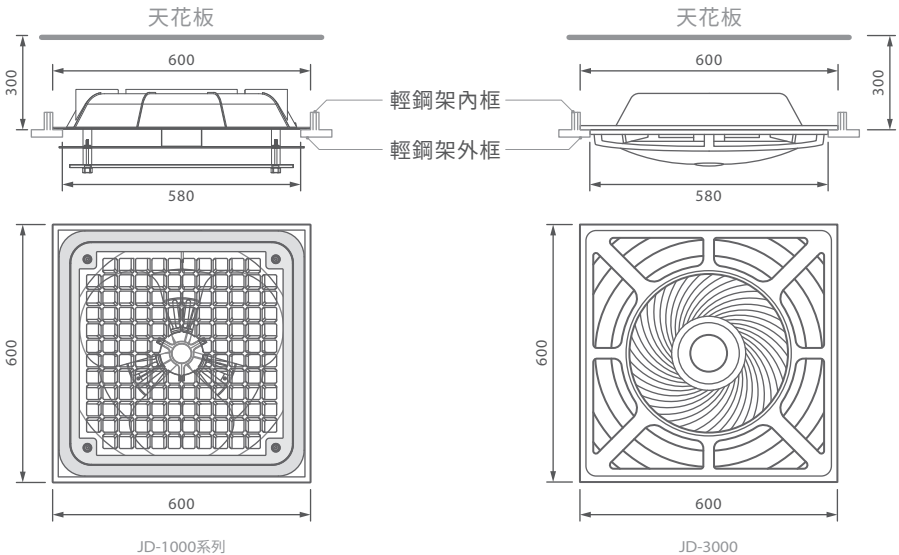

J-910 / JV-910

烘手機系列

單位：mm

環保節能循環扇系列

單位：mm

外露式自動感應沖水器系列

L-301 / L-302 / L-303 / L-323 / L-333 / L-343 / L-353 / L-383 / L-501 / L-502 / L-503W / L-503B /
L-507 / L-508 / L-601 / L-701 / L-702S / L-702B

單位：mm