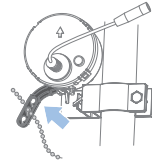

4 掛

將拉繩另一端掛到沖水器組拉桿上固定，長度參考上方說明