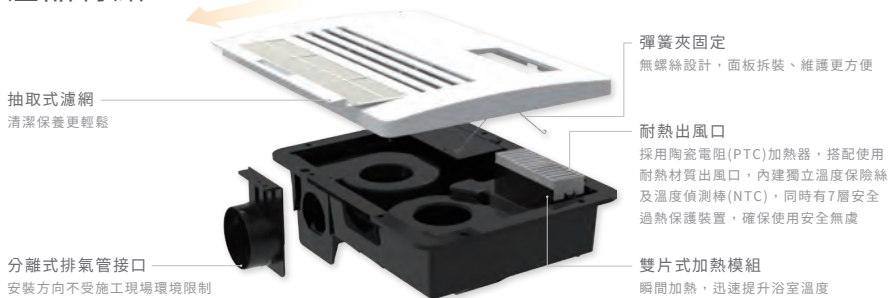

210CMH / 抽取型濾網 / 7.1kg

Product features

產品特點

HIGH-EFFICIENCY

Bathroom heating fan

強效速暖乾燥機

- 採用雙片式加熱模組，能瞬間加熱，快速提升浴室溫度，大幅降低心血管疾病與感冒風險。
- 分離式的排氣管接口設計，安裝方向不受施工現場環境限制。
- 簡約俐落圓弧線型面板，細微珍珠粉防水烤漆面板提昇質感，外觀保護層塗料可避免長時間空氣氧化泛黃，方便好清潔。