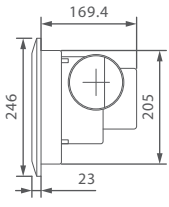

單位：mm

換氣扇系列

單位：mm

J-85C

J-86A

J-86C

J-86D

J-86E