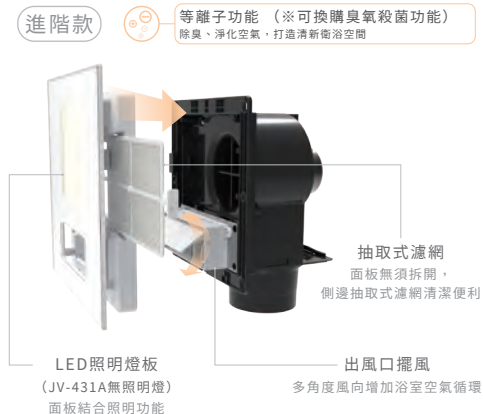

1坪

JV-421A (DC馬達)

基本款21型變頻浴室暖房乾燥機
AC 110V~220V — 520W (不含外接照明)
面板尺寸: 280×290mm
安裝尺寸: 210×210×160mm
抽取式濾網 / 2.95kg

1坪

JV-431A (DC馬達)

進階款21型變頻浴室暖房乾燥機
AC 110V~220V — 520W (不含外接照明)
面板尺寸: 280×280mm
安裝尺寸: 210×210×160mm
抽取式濾網 / 3.2kg
出風口擺風 / 等離子殺菌功能

1坪

JV-421B (DC馬達)

基本款21型LED照明變頻浴室暖房乾燥機
AC 110V~220V — 520W (不含LED照明)
面板尺寸: 280×290mm
安裝尺寸: 210×210×160mm
抽取式濾網 / 3.2kg
LED燈 (選購) 6000K / 12W

1坪

JV-431B (DC馬達)

進階款21型LED照明變頻浴室暖房乾燥機
AC 110V~220V — 520W (不含LED照明)
面板尺寸: 280×280mm
安裝尺寸: 210×210×160mm
抽取式濾網 / 3.45kg
LED燈 (選購) 6000K / 12W
出風口擺風 / 等離子殺菌功能

台灣精品2022
TAIWAN EXCELLENCE

基本款

進階款