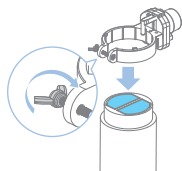

選擇適合水箱零件尺寸的固定環，並將沖水器扣上

2 插

把固定環插進馬桶水箱內零件上，並旋轉翼形螺帽來鬆緊固定裝置

3 裝

將控制盒組以雙面膠固定在欲安裝的位置上

4 接

將控制盒與沖水器組的端子插入連接，並確認零件皆可正常運作

5 整