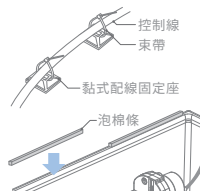

選擇適合水箱零件尺寸的固定環，並將沖水器扣上

2 插

把固定環插進馬桶水箱內零件上，並旋轉翼形螺帽來鬆緊固定裝置

3 裝

將控制盒組以雙面膠固定在欲安裝的位置上

4 接

將控制盒與沖水器組的端子插入連接，並確認零件皆可正常運作

5 整