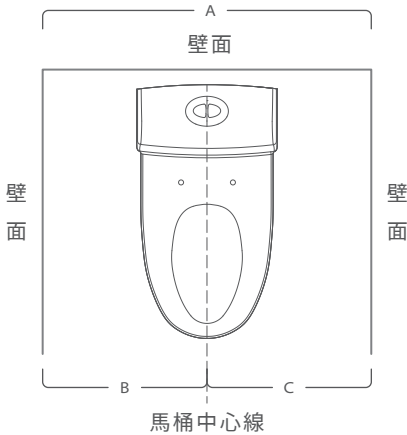

無線遙控型智慧便座

單位：mm

※注意：馬桶旁須具備110V之三孔插座，且電源插座請確實做好接地。

※產品電源線長度約為1.2m，產品額定功率為1050W，請確保電源符合需求。

距離A	建議914mm / 最小762mm
距離B	340mm以上
距離C	340mm以上