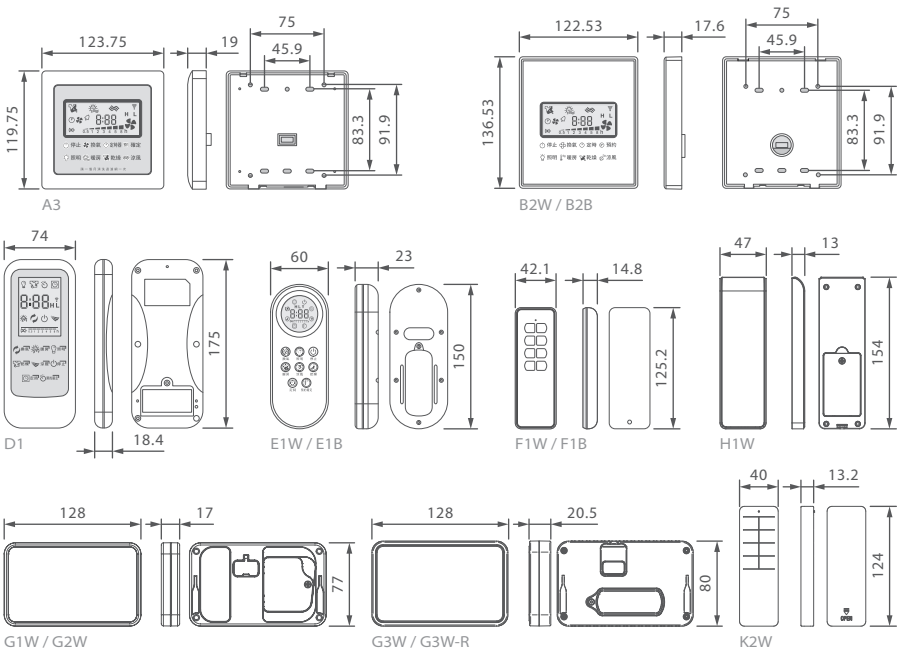

有線控制面板 / 無線遙控器

單位：mm