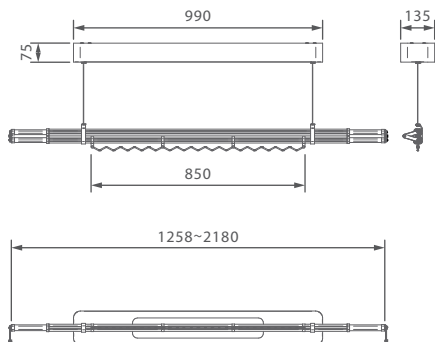

※各機型實際防風掛勾數量及樣式請見產品介紹頁面，上圖僅供示意。

※CH-070 / CH-070B 僅有兩支曬衣桿（含波浪型防風掛勾），無兩支曬被桿及曬被桿支架座。

※CH-101 / CH-101B 可換購長度1330~2290mm之伸縮桿。

無線遙控器

單位：mm

智慧節能電動曬衣架系列

單位：mm

CH-081