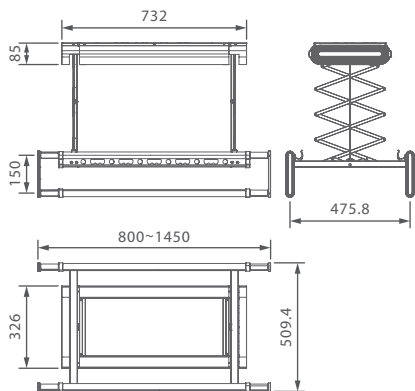

※各機型實際防風掛勾數量及樣式請見產品介紹頁面，上圖僅供示意。

※CH-070 / CH-070B 僅有兩支曬衣桿（含波浪型防風掛勾），無兩支曬被桿及曬被桿支架座。

※CH-101 / CH-101B 可換購長度1330~2290mm之伸縮桿。

無線遙控器

單位：mm

智慧節能電動曬衣架系列

單位：mm

CH-081