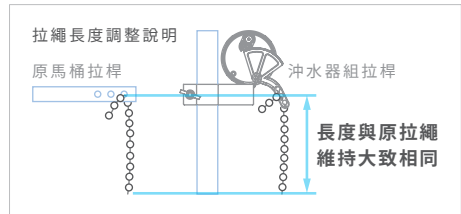

沖水器組尺寸：80×66×63mm

沖水器消耗電流：0.06A

遙控器尺寸：60×150×25mm

遙控器使用電源：DC 3V (4號鹼性電池1.5V×2顆)

AC 110V~220V 50/60Hz NT\$7,000

DC 6V NT\$6,000

電池盒尺寸：73×36×64mm

電池盒使用電源：3號鹼性電池1.5V×4顆