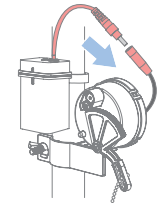

將拉繩另一端掛到沖水器組拉桿上固定，長度參考上方說明

5 接

將電源接線接到沖水器組上，並掛在落水器水管固定

Sensor Toilet Flush

Retrofit Kit

零接觸易裝感應沖水套組

不須更換馬桶
僅須在水箱加裝套組

原馬桶沖水仍可使用
不影響手動沖水