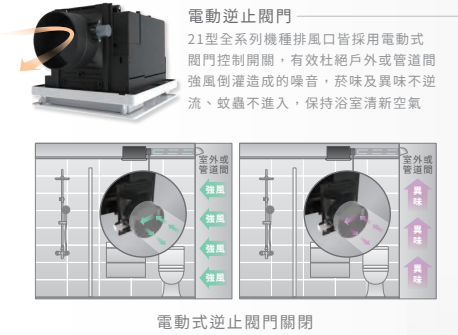

Product features

21型浴室暖房乾燥機產品特點

※下圖以JV-411為例，面板及濾網樣式請參考各型號說明
※若選配有線控制面板則無緊急獨立開關

Product parts

21型浴室暖房乾燥機配件加購

不鏽鋼另件

安裝尺寸：210×220×173mm

■尺寸與窗型排風扇相同，安裝於窗戶可直接取代