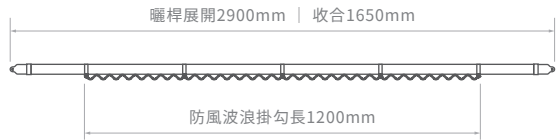

HAND-CRANKED Clothes hanger 手搖式升降曬衣架

※施工尺寸圖請參閱P.84

CH-031 NT$10,000

單桿手搖式升降曬衣架

CH-032 NT$15,000

雙桿手搖式升降曬衣架

頂座材質：鋁合金

曬桿材質：304不鏽鋼

手搖器材質：鋅合金

Product features

產品特點

手搖升降曬桿，省力操作

雙桿式手搖器把手抽出或壓入可切換不同曬衣桿升降

304不鏽鋼零件堅固耐用

鋼索

S型掛勾

鋼索吊環

鋁合金頂座外罩及萬向滑輪座堅固耐用

單邊曬桿最高載重15kg