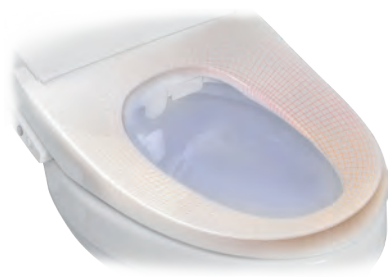

高
中
低
關
4 段座溫調節

恆溫座圈 | 4段座溫調整

內置感應器即時檢測落座狀態、感知皮膚溫度