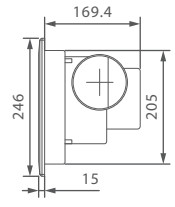

單位：mm

換氣扇系列

單位：mm

J-85C

J-86A

J-86C

J-86D

J-86E