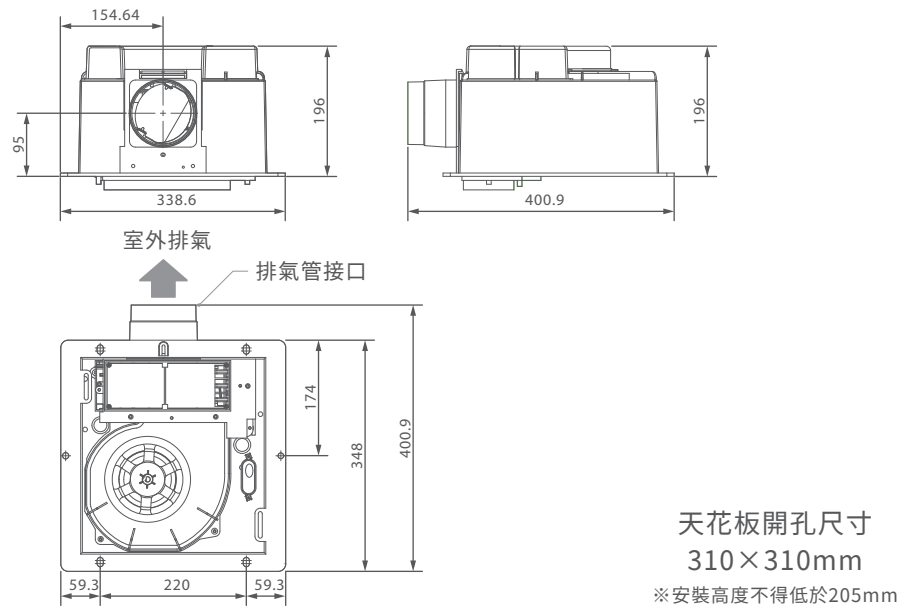

強效速暖乾燥機系列

J-371 / J-381 / J-211 / JV-371 / JV-381 / JV-211

單位：mm