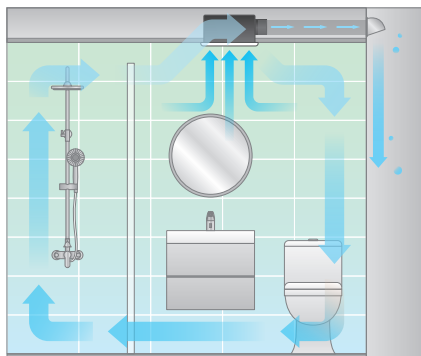

JLA根據台灣海島型氣候夏天高溫多雨、冬季濕冷的特性，研發出一套智慧型浴室換氣系統，不只具備換氣及乾爽功能，還能提供四季恆溫的舒適環境，讓冬天浴室不再寒冷，夏天入浴涼爽舒適，滿足您四季所需！

多種功能，一次擁有

乾燥 Dryer

加熱浴室空氣、排出濕氣，使浴室空間更乾爽舒適，循環暖風能讓衣物溫暖快乾，適合雨天和寒冬使用。

換氣 Ventilator

分為強力換氣模式(H)和標準換氣模式(L)。H換氣量多適用大浴室或快速換氣時使用；L噪音較小，適合入浴時使用。可控制浴室中的霧氣與乾燥機本體上的滴水，能減少溼氣、異味並防止黴菌產生。