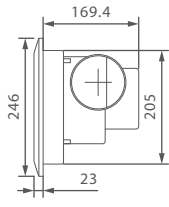

單位：mm

換氣扇系列

單位：mm

J-85C

J-86A

J-86C

J-86D

J-86E