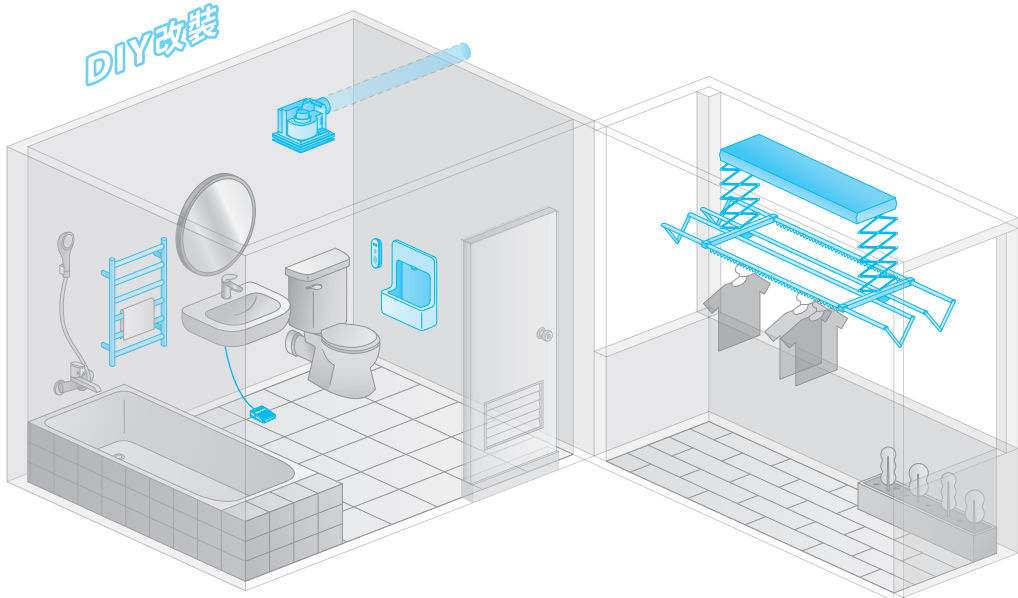

72 施工尺寸圖

DIY改裝