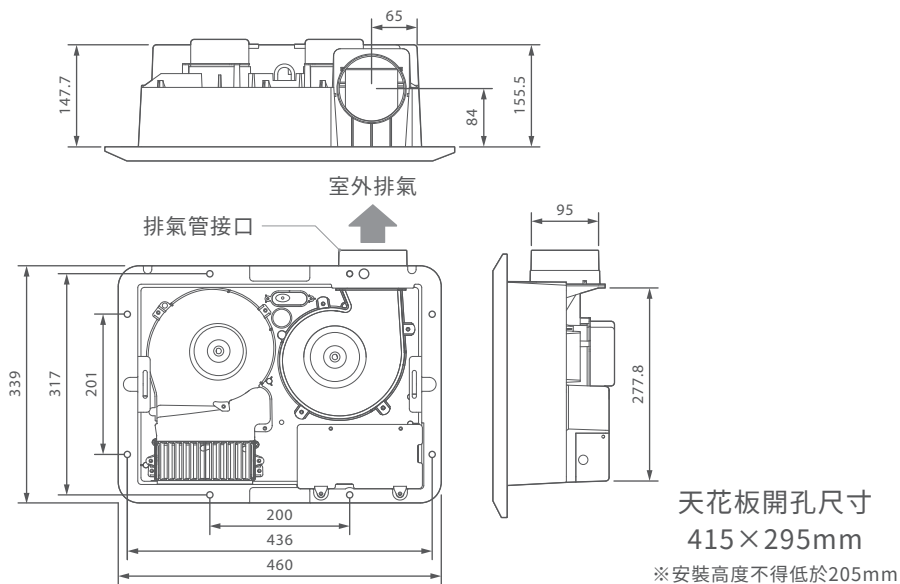

浴室暖房乾燥機系列

J-310 / J-311 / J-320 / J-321 / J-330 / J-331 / J-341 / J-351

單位：mm