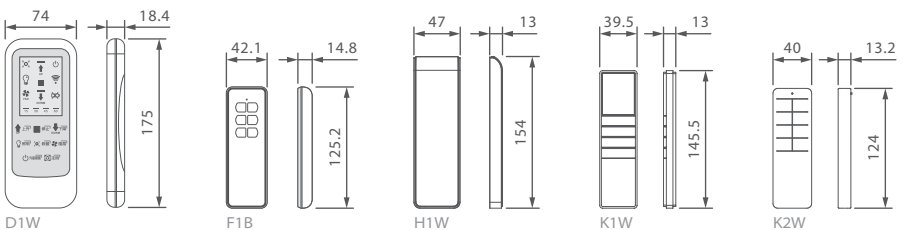

無線遙控器

單位：mm